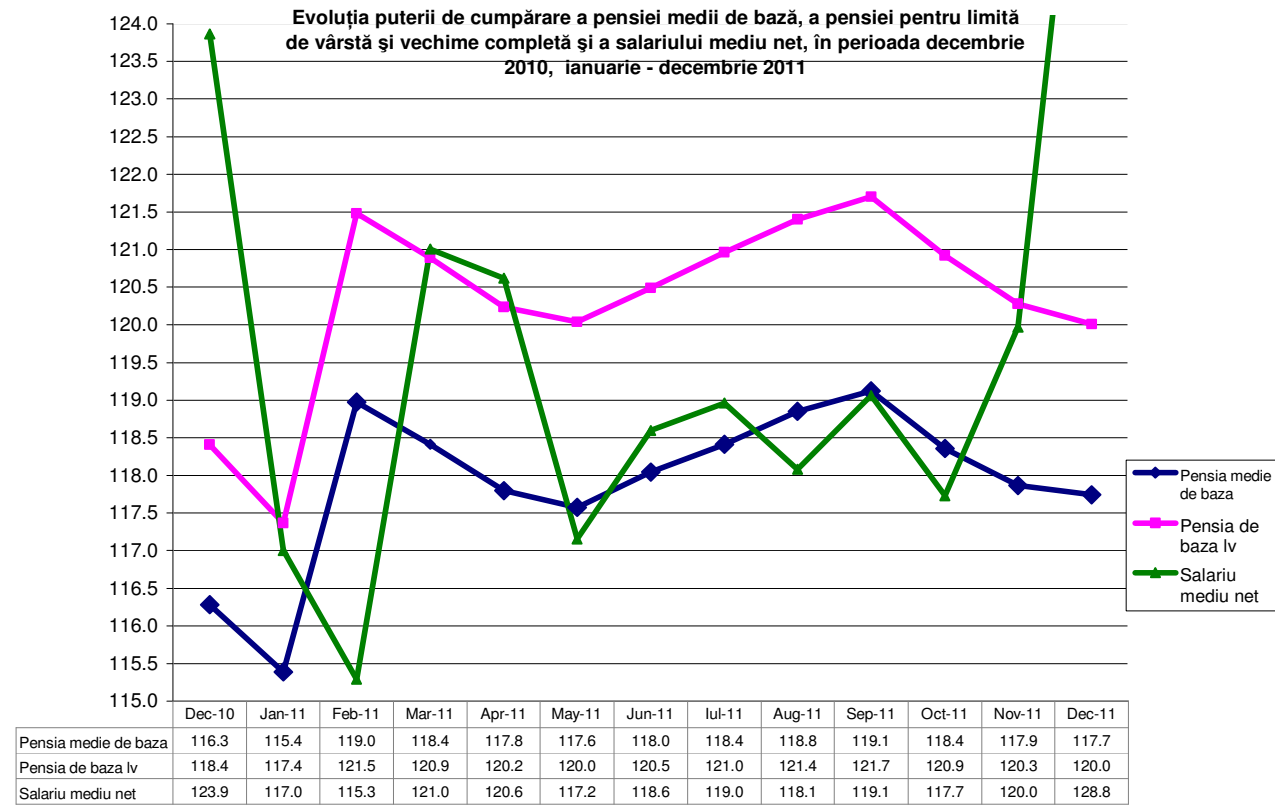

Anexa nr.1m

Evoluția puterii de cumpărare a pensiei medii de bază și a salariului mediu net față de luna octombrie 1990

■ Pensia medie de bază
■ Salariul mediu net